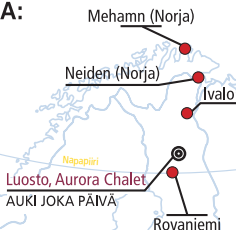

# Get your motor running...

Majoitu Luostolla Hotelli Aurora Chalet'ssa, 125 km Rovaniemeltä pohjoiseen. Lepotauon jälkeen suuntaa nokka kohti Norjaa. Siellä saat etukupongillamme alennusta majoituskoh-teissa Mehamnissa ja Neidenissä!

## ➤ MAJOITUS NORJASSA:

**Nordic Safari, Mehamn:**

15 % alennus majoituksesta kalastajamökissä sekä ilmainen sauna, illallisen yhteydessä ilmainen savulohi-alkuruoka.

**Yhteystiedot:** Nordic Safari, Mehamn  
Puh. +47 9014 7509, [www.nordicsafari.no](http://www.nordicsafari.no),  
[viking@nordicsafari.no](mailto:viking@nordicsafari.no)

### VÄLIMATKOJA:

Luosto - Ivalo 200 km

Luosto - Neiden 400 km

Luosto - Mehamn 620 km

**AURORA  
CHALET**  
YOUR NORTHERN HIGHLIGHTS